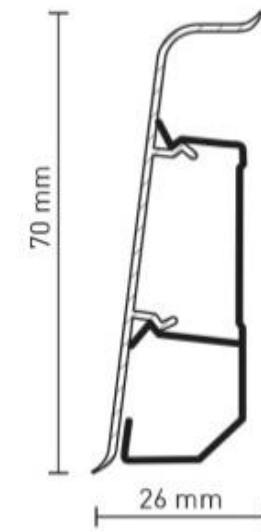

BASIC

Arbiticon Indo
Listwa PCV

Biały
mat lub połysk