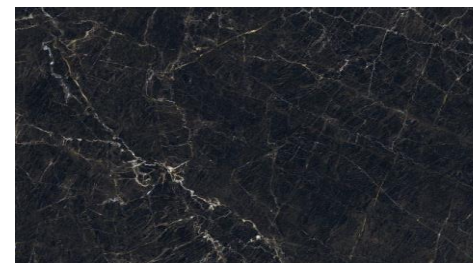

# PREMIUM

Ceramica Limone

**INFERNO**

Tubądzin

**MARMORO D'ORO**

White  
59,7 x 59,7 cm  
Połysk

White  
119,7 x 119,7 cm  
Połysk

Nero  
59,7 x 59,7 cm  
Połysk