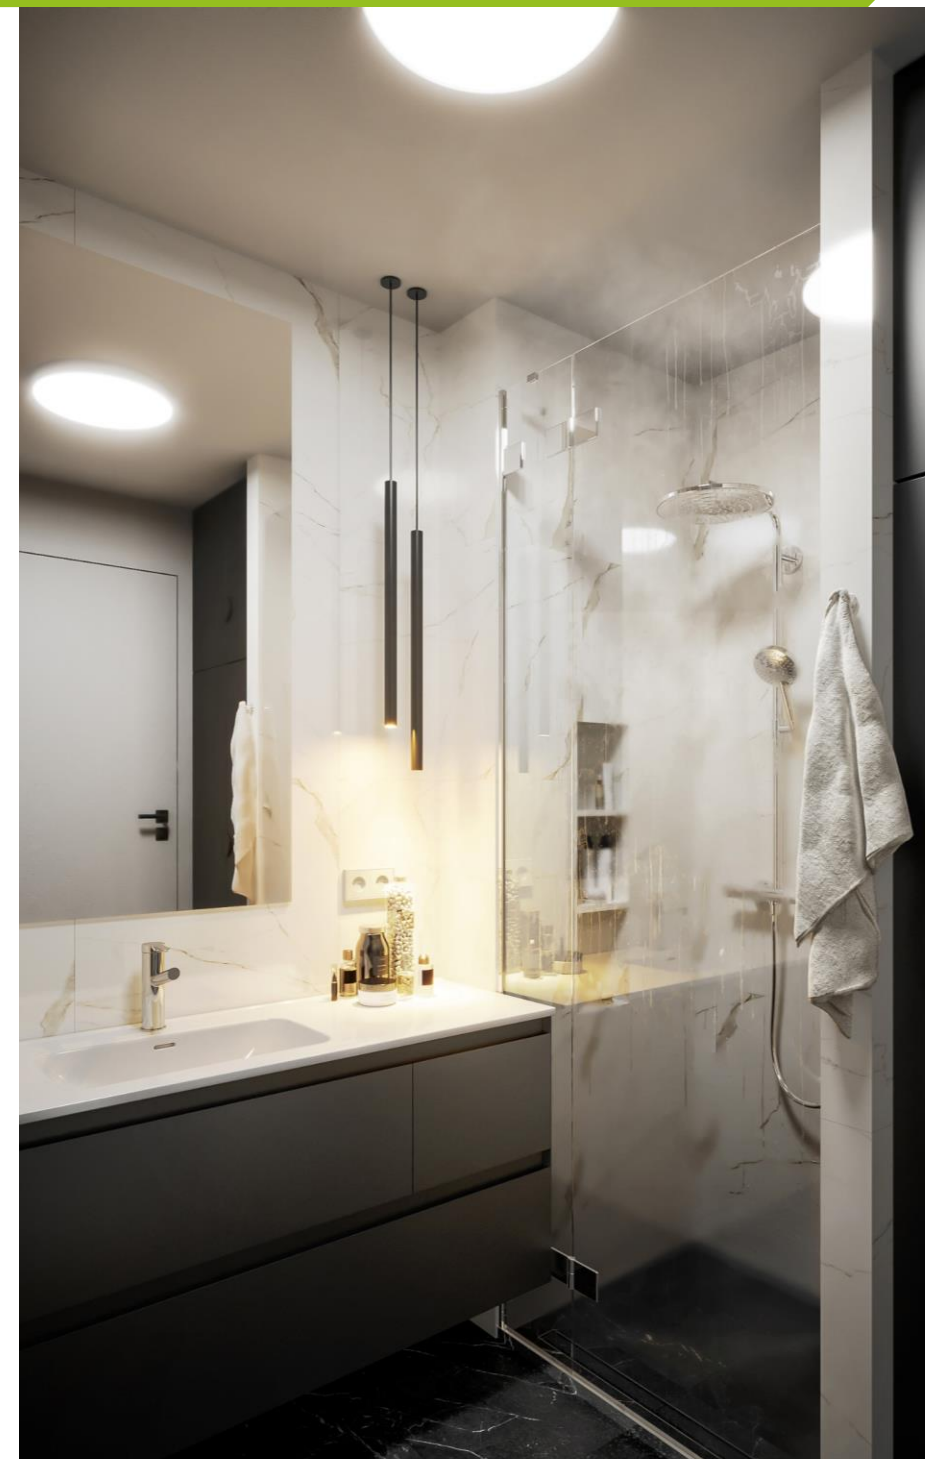

# BASIC

Laveo Pinar  
chrom

Laveo Pinar  
czarny

# PREMIUM

Emporia FLY  
chrom

Emporia FLY  
złoty

Emporia FLY  
czarny

Emporia FLY  
z wylewką wannową  
chrom

Emporia FLY  
z wylewką wannową  
złoty

Emporia FLY  
z wylewką wannową  
czarny

Emporia **RIO**  
podtynkowa, chrom