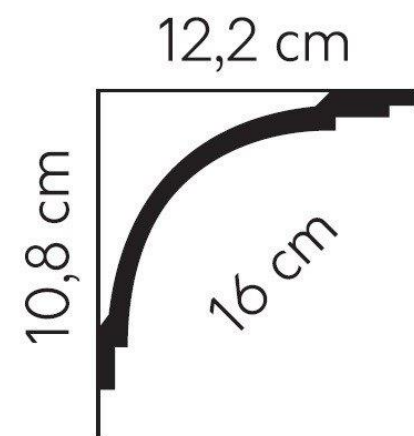

**Lampa EYE SPOT III**  
czarna

**Listwa EYE SPOT VI**  
czarna

Listwa karniszowa  
**QL026**  
240x9,8x4,1cm

Listwa sufitowa/karniszowa  
**MD105**  
240x10,8x12,2cm

[instagram.com/jesioninwestycje](https://www.instagram.com/jesioninwestycje)