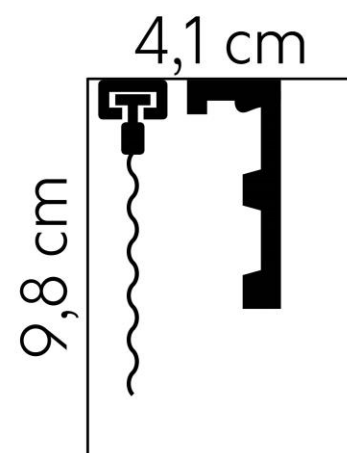

**Plafon AGNES ROUND LED PRO 32W**  
3000K 49x49x5cm  
czarna

**Lampa punktowa MAUN**  
10x10x7.2cm  
biały

**Lampa punktowa MAUN**  
10x10x7.2cm  
czarny

**Lampa punktowa SET**  
10.5x10.5x12cm  
czarna

**Lampa EYE SPOT III**  
czarna

**Listwa EYE SPOT VI**  
czarna

Listwa karniszowa  
**QL026**  
240x9,8x4,1cm

Listwa sufitowa/karniszowa  
**MD105**  
240x10,8x12,2cm

[instagram.com/jesioninwestycje](https://www.instagram.com/jesioninwestycje)