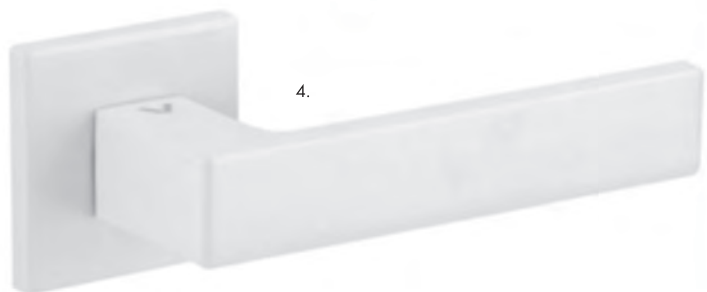

4.

APARTAMENT W STYLU BOHO Pakiet Standard

Pakiet obejmuje:

1. PANELE PODŁOGOWE LAMINOWANE
  Dqb Lakeland 130 x 20 cm
2. LISTWY PRZYPODŁOGOWE
  Biała mdf wys. 8 cm
3. DRZWI PORTA
  Płytkowe przylgowe Verte Home G.0/G.4/G.2
4. KLAMKA
  Biała
5. LAMPA SUFITOWA 1 szt.*
  Plafon led, okrągły kolor biały.

*Lampy dodatkowo płatne 295 zł netto/szt.