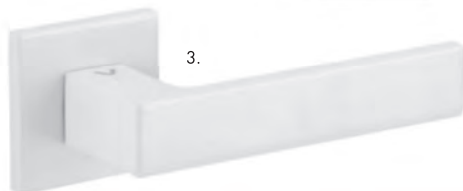

IN - 700
Offwhite

IN - 703
Fashion White

IN - 776
Take a Break

7.

5.

9.

6.

10.

11.*

1a.

4.

3.

1b.

2.

APARTAMENT W STYLU BOHO

1. PLYTKI
   1. White Satin 30 x 60 cm
   2. Sandwood White 18,5 x 59,8 cm
2. DRZWI ŁAZIENKOWE PORTA
   Płytkowe Przyłgowe - Verte Home G.0/G.4/G.2
3. KLAMKA
   Biała
4. UMYWALKA - DEANTE
   Avis ścienna 50 x 40 cm
5. WANNA KOŁO
   Perfect 140 x 70 cm
6. ZESTAW PODTYNKOWY WC - DEANTE
   Peonia Zestaw 6w1
7. Zestaw natryskowy DEANTE
   z jednofunkcyjną słuchawką
8. BATERIA UMYWALKOWA - DEANTE
   Agawa
9. BATERIA WANNOWO - PRYSZNICOWA - DEANTE
   Chaber chrom
10. Oświetlenie nad lustrem
    Kinkiet 395 zł netto/szt.
11. LAMPKA WISZĄCA*
    Plafon led, okrągły kolor biały
12. LUSTRO
    wklejane (bez fazy) do 1,5 m²

*Lampy dodatkowo płatne 295 zł netto/szt.