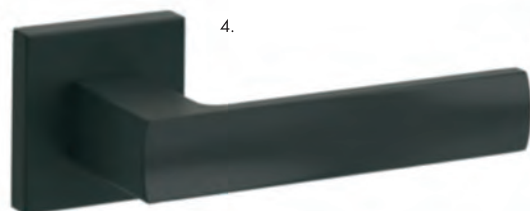

PAKIET WYKOŃCZENIOWY
Standard

IN - 703
Fashion White

IN - 706
Warm Grey 2

IN - 760
Annas Closet

1.

APARTAMENT W STYLU EKLEKTYCZNYM Pakiet Standard

Pakiet obejmuje:

1. PANELE PODŁOGOWE LAMINOWANE
Dąb Warden 130 x 20 cm
2. LISTWY PRZYPODŁOGOWE
Biała mdf wys. 8 cm
3. DRZWI ERKADO
Płytowe , przylgowe - Uno Premium
4. KLAMKA
Czarna
5. LAMPA SUFITOWA 1 szt.*
Plafon led okrągły, kolor czarny.