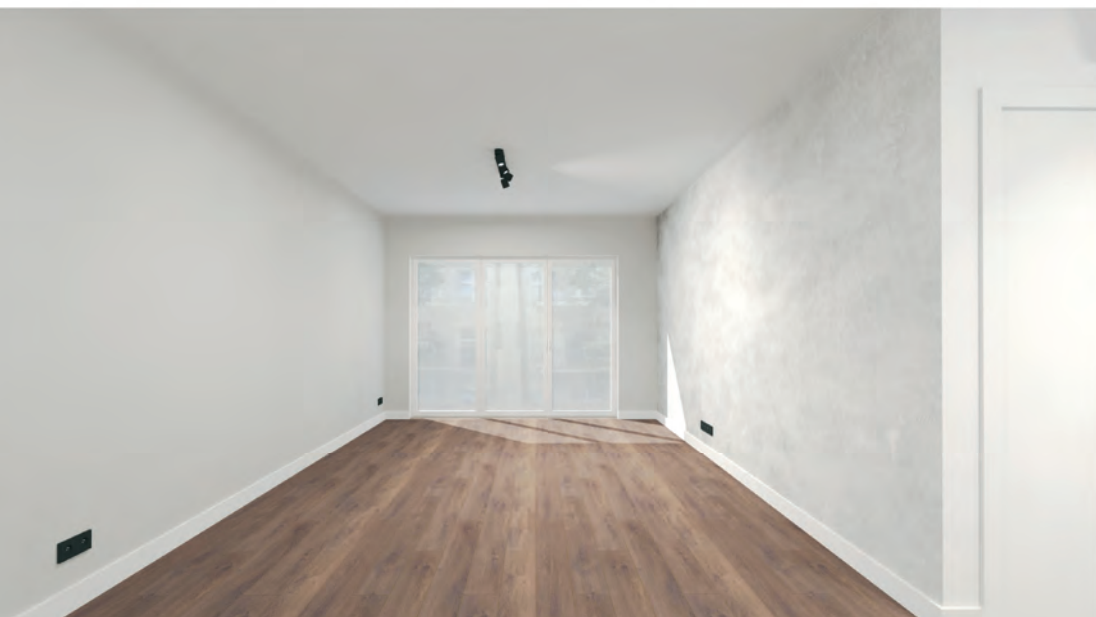

3.

5.

2.

1.

4.

APARTAMENT W STYLU VINTAGE Pakiet Standard

Pakiet obejmuje:

1. PANELE PODŁOGOWE LAMINOWANE
Dąb Abarden 130 x 20 cm
2. LISTWY PRZYPODŁOGOWE
Biała mdf wys. 8 cm
3. DRZWI PORTA
Płytowe przylgowe Verte Home G.0/G.4/G.2
4. KLAMKA
Chrom
5. LAMPA SUFITOWA 1 szt.*
Plafon led., okrągły, kolor biały