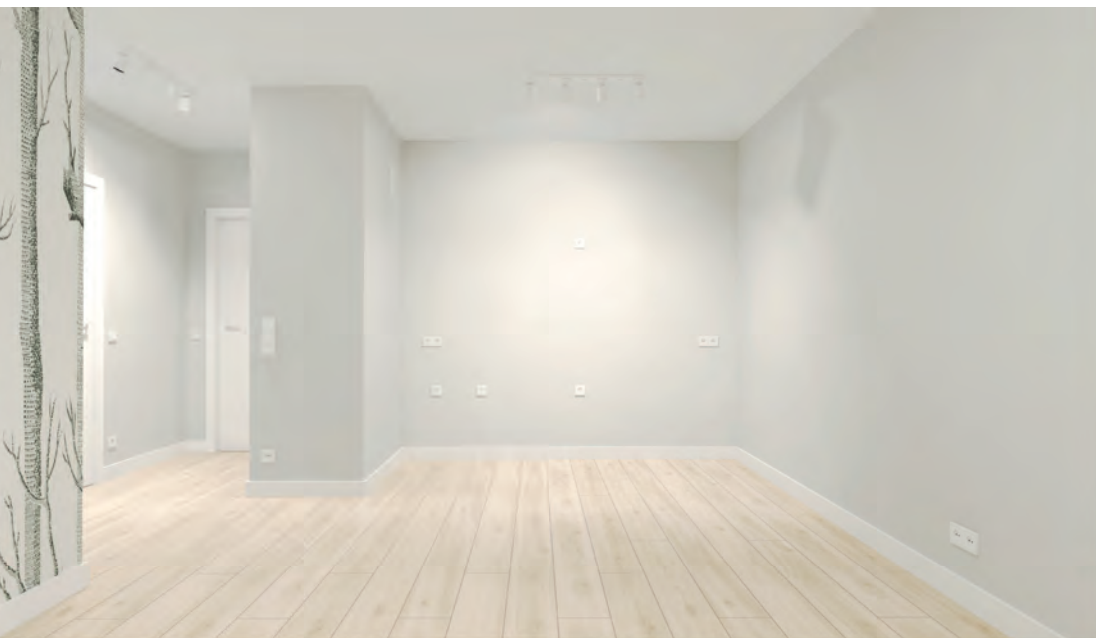

APARTAMENT W STYLU SCANDI

Dodatki użyte w wizualizacji - lampy, tapeta na jednej ścianie w salonie i na jednej ścianie w sypialni, plakaty w ramie, szafka umywalkowa, łóżko, kapy i poduszki - razem 9 800zł netto