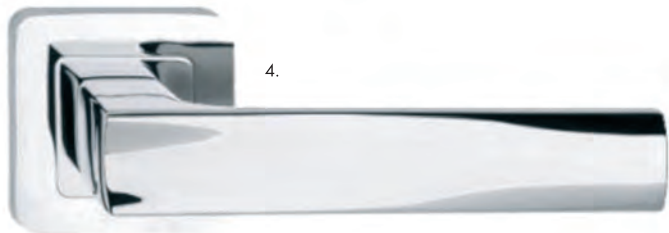

3.

5.

2.

1.

4.

APARTAMENT W STYLU VINTAGE Pakiet Standard

Pakiet obejmuje:

1. PANELE PODŁOGOWE LAMINOWANE
Dąb Abarden 130 x 20 cm
2. LISTWY PRZYPODŁOGOWE
Biała mdf wys. 8 cm
3. DRZWI PORTA
Płytowe przylgowe Verte Home G.0/G.4/G.2
4. KLAMKA
Chrom
5. LAMPA SUFITOWA 1 szt.*
Plafon led., okrągły, kolor biały