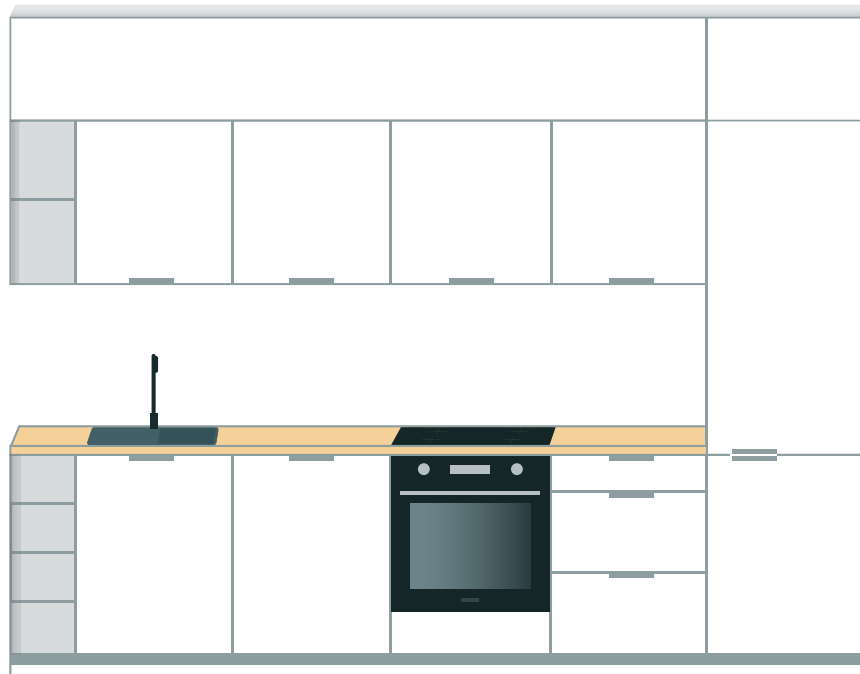

KUCHNIE

OPIS MEBLI

REGAŁ 250

SZAFKA 600

SZAFKA 600

SZAFKA 600

SZUFLADY 600

KOMIN 600

SZAFKI WISZĄCE

PÓŁKI

SZAFKA ZLEWOZMYWAKOWA / BLUM CLIPTOP

FRONT ZMYWARKI

PIEKARNIK W ZABUDOWIE, SZUFLADA AMIX MINI

REJS COMFORTBOX X 3, RELINGI

ZABUDOWA LODÓWKI, SZAFKA GÓRNA – PÓŁKA / BLUM CLIPTOP

PÓŁKI / BLUM CLIPTOP BLUMOTION (WYSOKOŚĆ 900)

KORPUSY

BIAŁY BRYLANTOWY

PŁYTA LAMINOWANA KRONOSPAN / 18MM / 0,8 MM OB.

COKÓŁ

PŁYTA LAMINOWANA / DEKOR JAK FRONT

SZUFLADY

REJS COMFORTBOX X 3

AMIX MINI X 1

ZAWIASY

BLUM CLIPTOP

LED

LISTWA LED WPUSZCZONA W DODATKOWY

DOLNY WIENIEC SZAFEK WISZĄCYCH

FARTUCH KUCHENNY

Z PŁYTY LAMINOWANEJ

POD KOLOR BLATU

UCHWYTY

ZOBAL U9 R9 – 12 SZT.

ZLEWOZMYWAK

GRANITOWY ALVEUS KORT

1-KOMOROWY Z OCIEKACZEM I BATERIĄ

FRONTY, WIDOCZNE EL.

8685 BS SNOW WHITE

V1 – PŁYTA LAMINOWANA KRONOSPAN / 18 MM / 0,8 MM OB.

0197 SU CHINCHILLA GREY

V2 – PŁYTA LAMINOWANA KRONOSPAN / 18MM / 0,8 MM OB.

0164 PE ANTHRACITE

V3 – PŁYTA LAMINOWANA KRONOSPAN / 18 MM / 0,8 MM OB.

H3730 ST10 HIKORA NATURALNA

V4 – PŁYTA LAMINOWANA EGGER / 18 MM / 0,8 MM OB.

K003 PW DĄB CRAFT ŻŁOTY

V5 – PŁYTA LAMINOWANA KRONOSPAN / 18 MM / 0,8 MM OB.

RAL DO UZG.

V6 – MDF LAKIEROWANY / 19 MM*

RAL DO UZG.

V7 – MDF LAKIEROWANY EGGER / 19 MM*

* MOŻLIWOŚĆ WYBORU ZA DOPLATĄ

BLAT

K205 RS BETON CZARNY

BLAT LAMINOWANY KRONOSPAN / 10 MM

K028 SU PORTLAND

BLAT LAMINOWANY KRONOSPAN / 10 MM

K003 FP DĄB CRAFT ŻŁOTY

BLAT LAMINOWANY KRONOSPAN / 18 MM

K095 SU MARMUR TERRAZZO JASNY

BLAT LAMINOWANY KRONOSPAN / 10 MM

K4298 SU JASNY ATELIER

BLAT LAMINOWANY KRONOSPAN / 38 MM

H3730 ST10 HIKORA NATURALNA

BLAT LAMINOWANY EGGER / 38 MM

F812 ST9 MARMUR LEVANTO

BLAT LAMINOWANY EGGER / 18 MM