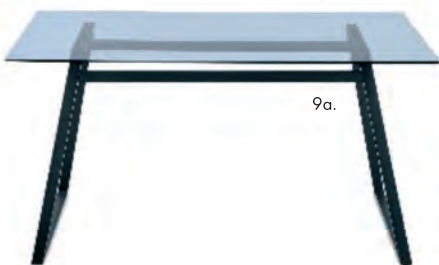

IN - 706
Warm Grey 2

IN - 733
Blue Shade 4

IN - 715
Neutral Grey 6

IN - 711
Neutral Grey 2

IN - 700
Offwhite

6. 14.